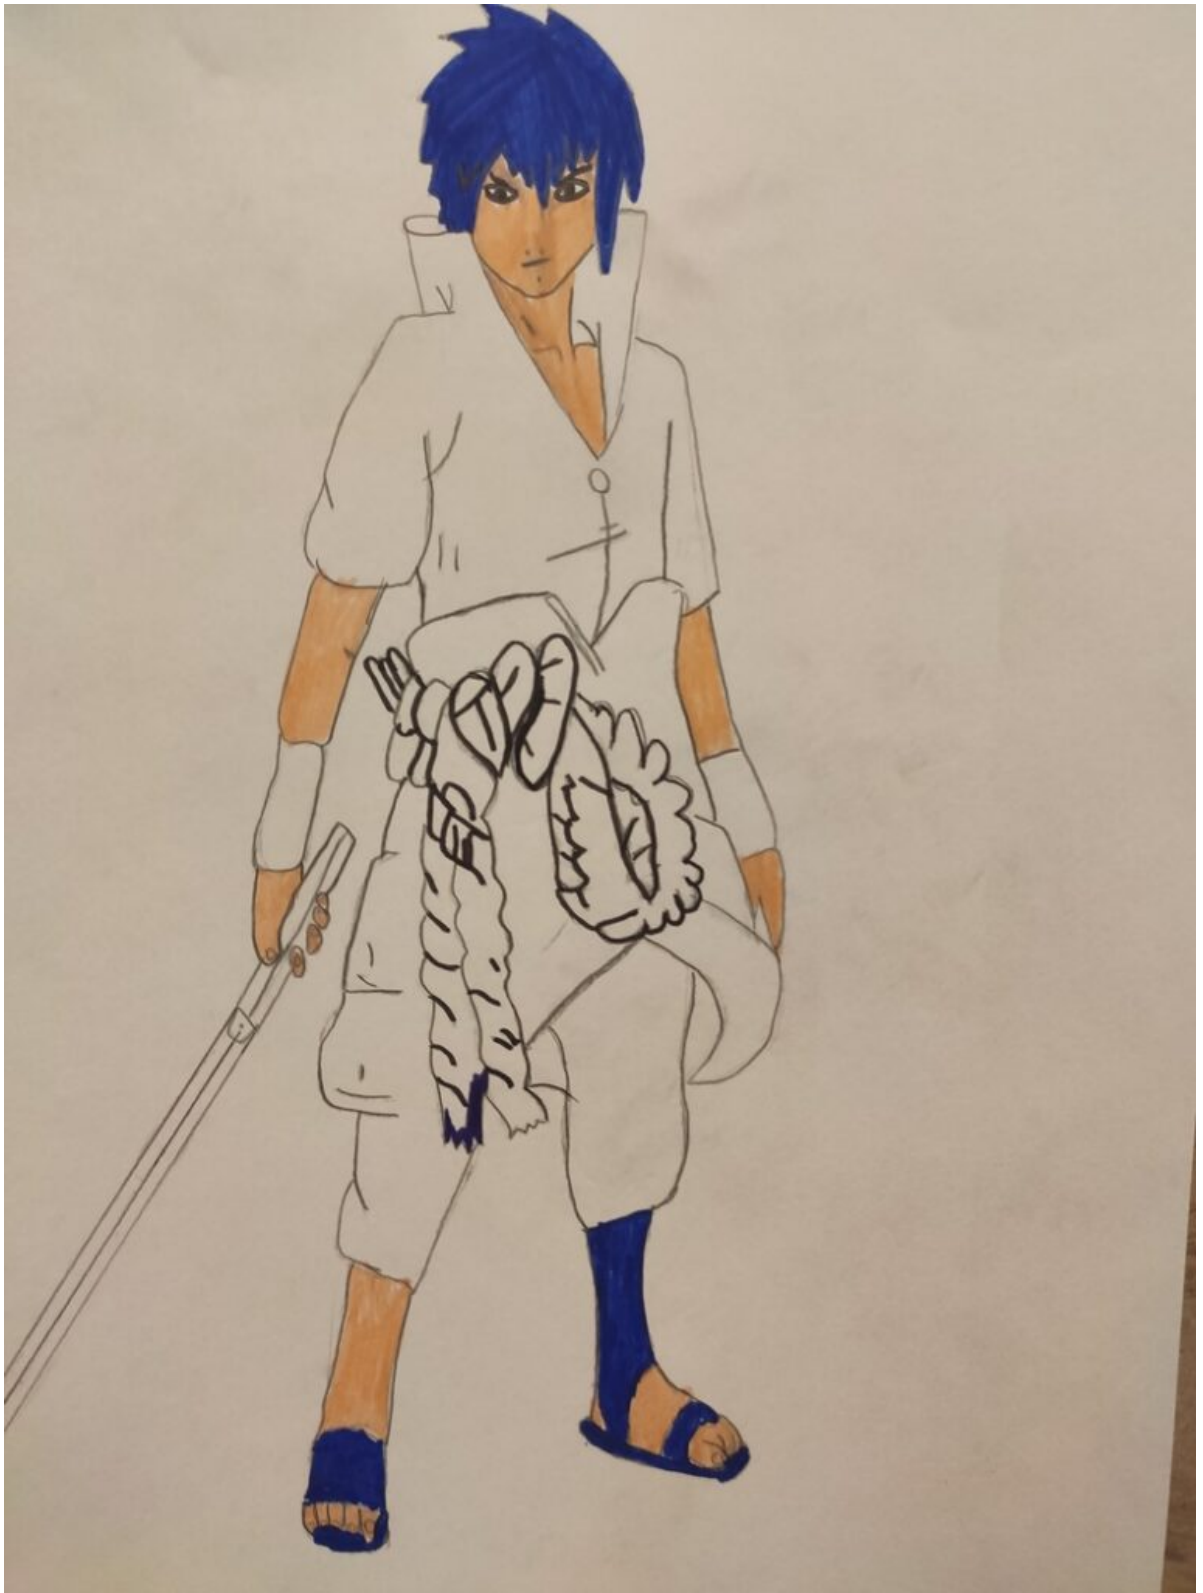

Exposition Juin 2021

Moment fort de l'atelier dessin qui a repris ses activités avec brio après les phases de confinement.

Nathalie TROXLER et Sophie LEBOT s'expriment lors du vernissage

Quelques travaux exposés

« / »

■
Une exposition animée